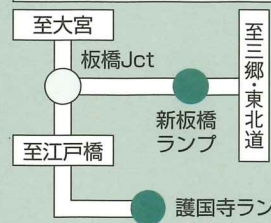

龍源山 功德院東京別院 すがも平和霊苑

(飛天塚・翔天・もやいの碑)

〒170-0002 東京都豊島区巣鴨5-35-1(寺務所)
Tel. 03(3949)4600 Fax. 03(3940)6659

徒歩での所要時間

- JR巣鴨駅より徒歩10分
- 三田線巣鴨駅 A 4 出口より徒歩9分
- 荒川線新庚申塚駅より徒歩9分
- 三田線西巣鴨駅 A 4 出口より徒歩12分

カーナビを設定する場合は、
上記の住所でお願いします。

車の場合は、西ヶ原・慈眼寺
および駒込方面からは
進入できません

【ご注意】
車の場合は、
この「巣鴨四丁目」
交差点から
お入りください。

高速道路をご利用される場合

新板橋ランプ出口を下りて白山通りを三田・水道橋方面へ。

護国寺ランプ Uターンし、不忍通りから白山通りへ。